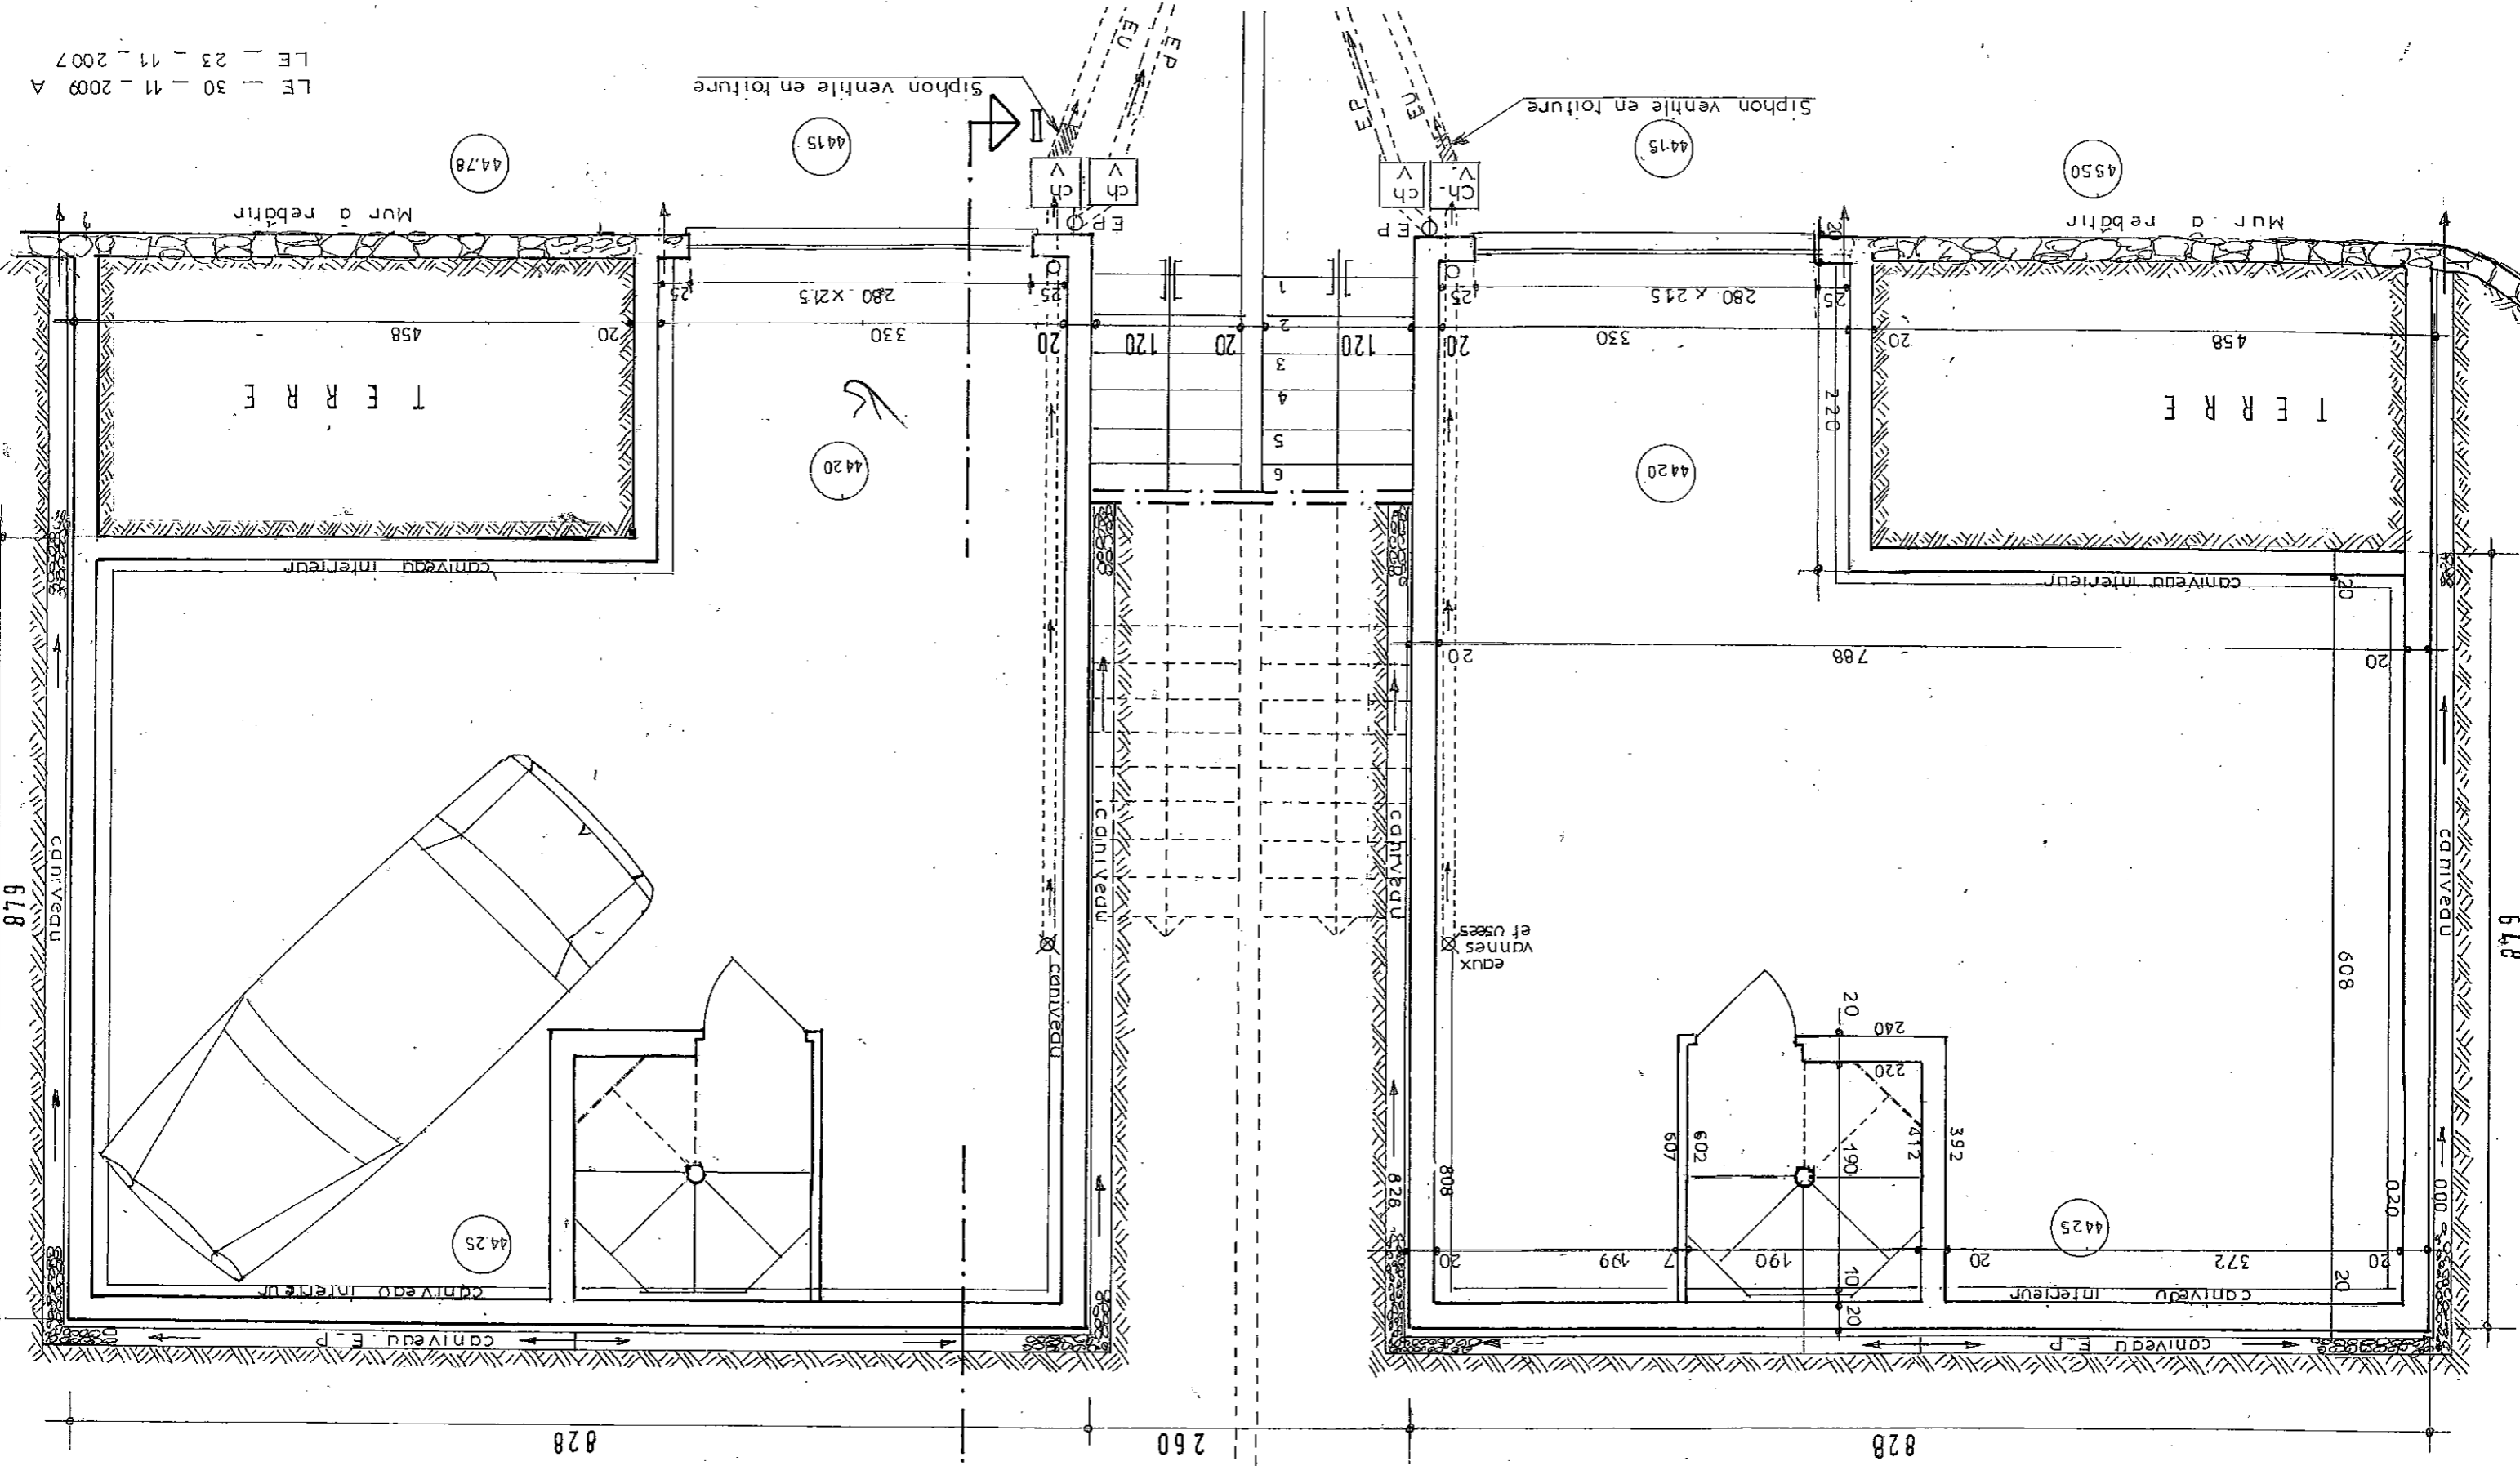

VILLA P.

VILLA I.

LE - 30 - 11 - 2009 A  
LE - 23 - 11 - 2007

VILLA P.

VILLA I.

PLAN DE LA MAISON

ECHELLE = 1/50

4610

L

PLAN DE L'ÉTAGE ECHELLE 1/50 e

VILLA P.

VILLA I.

828

120 20 120

828 428 200

6.48  
324  
100 / 125  
324

828

260

828

200

160 / 75

100 / 125

1
2
3
4
5
6
7

49 80