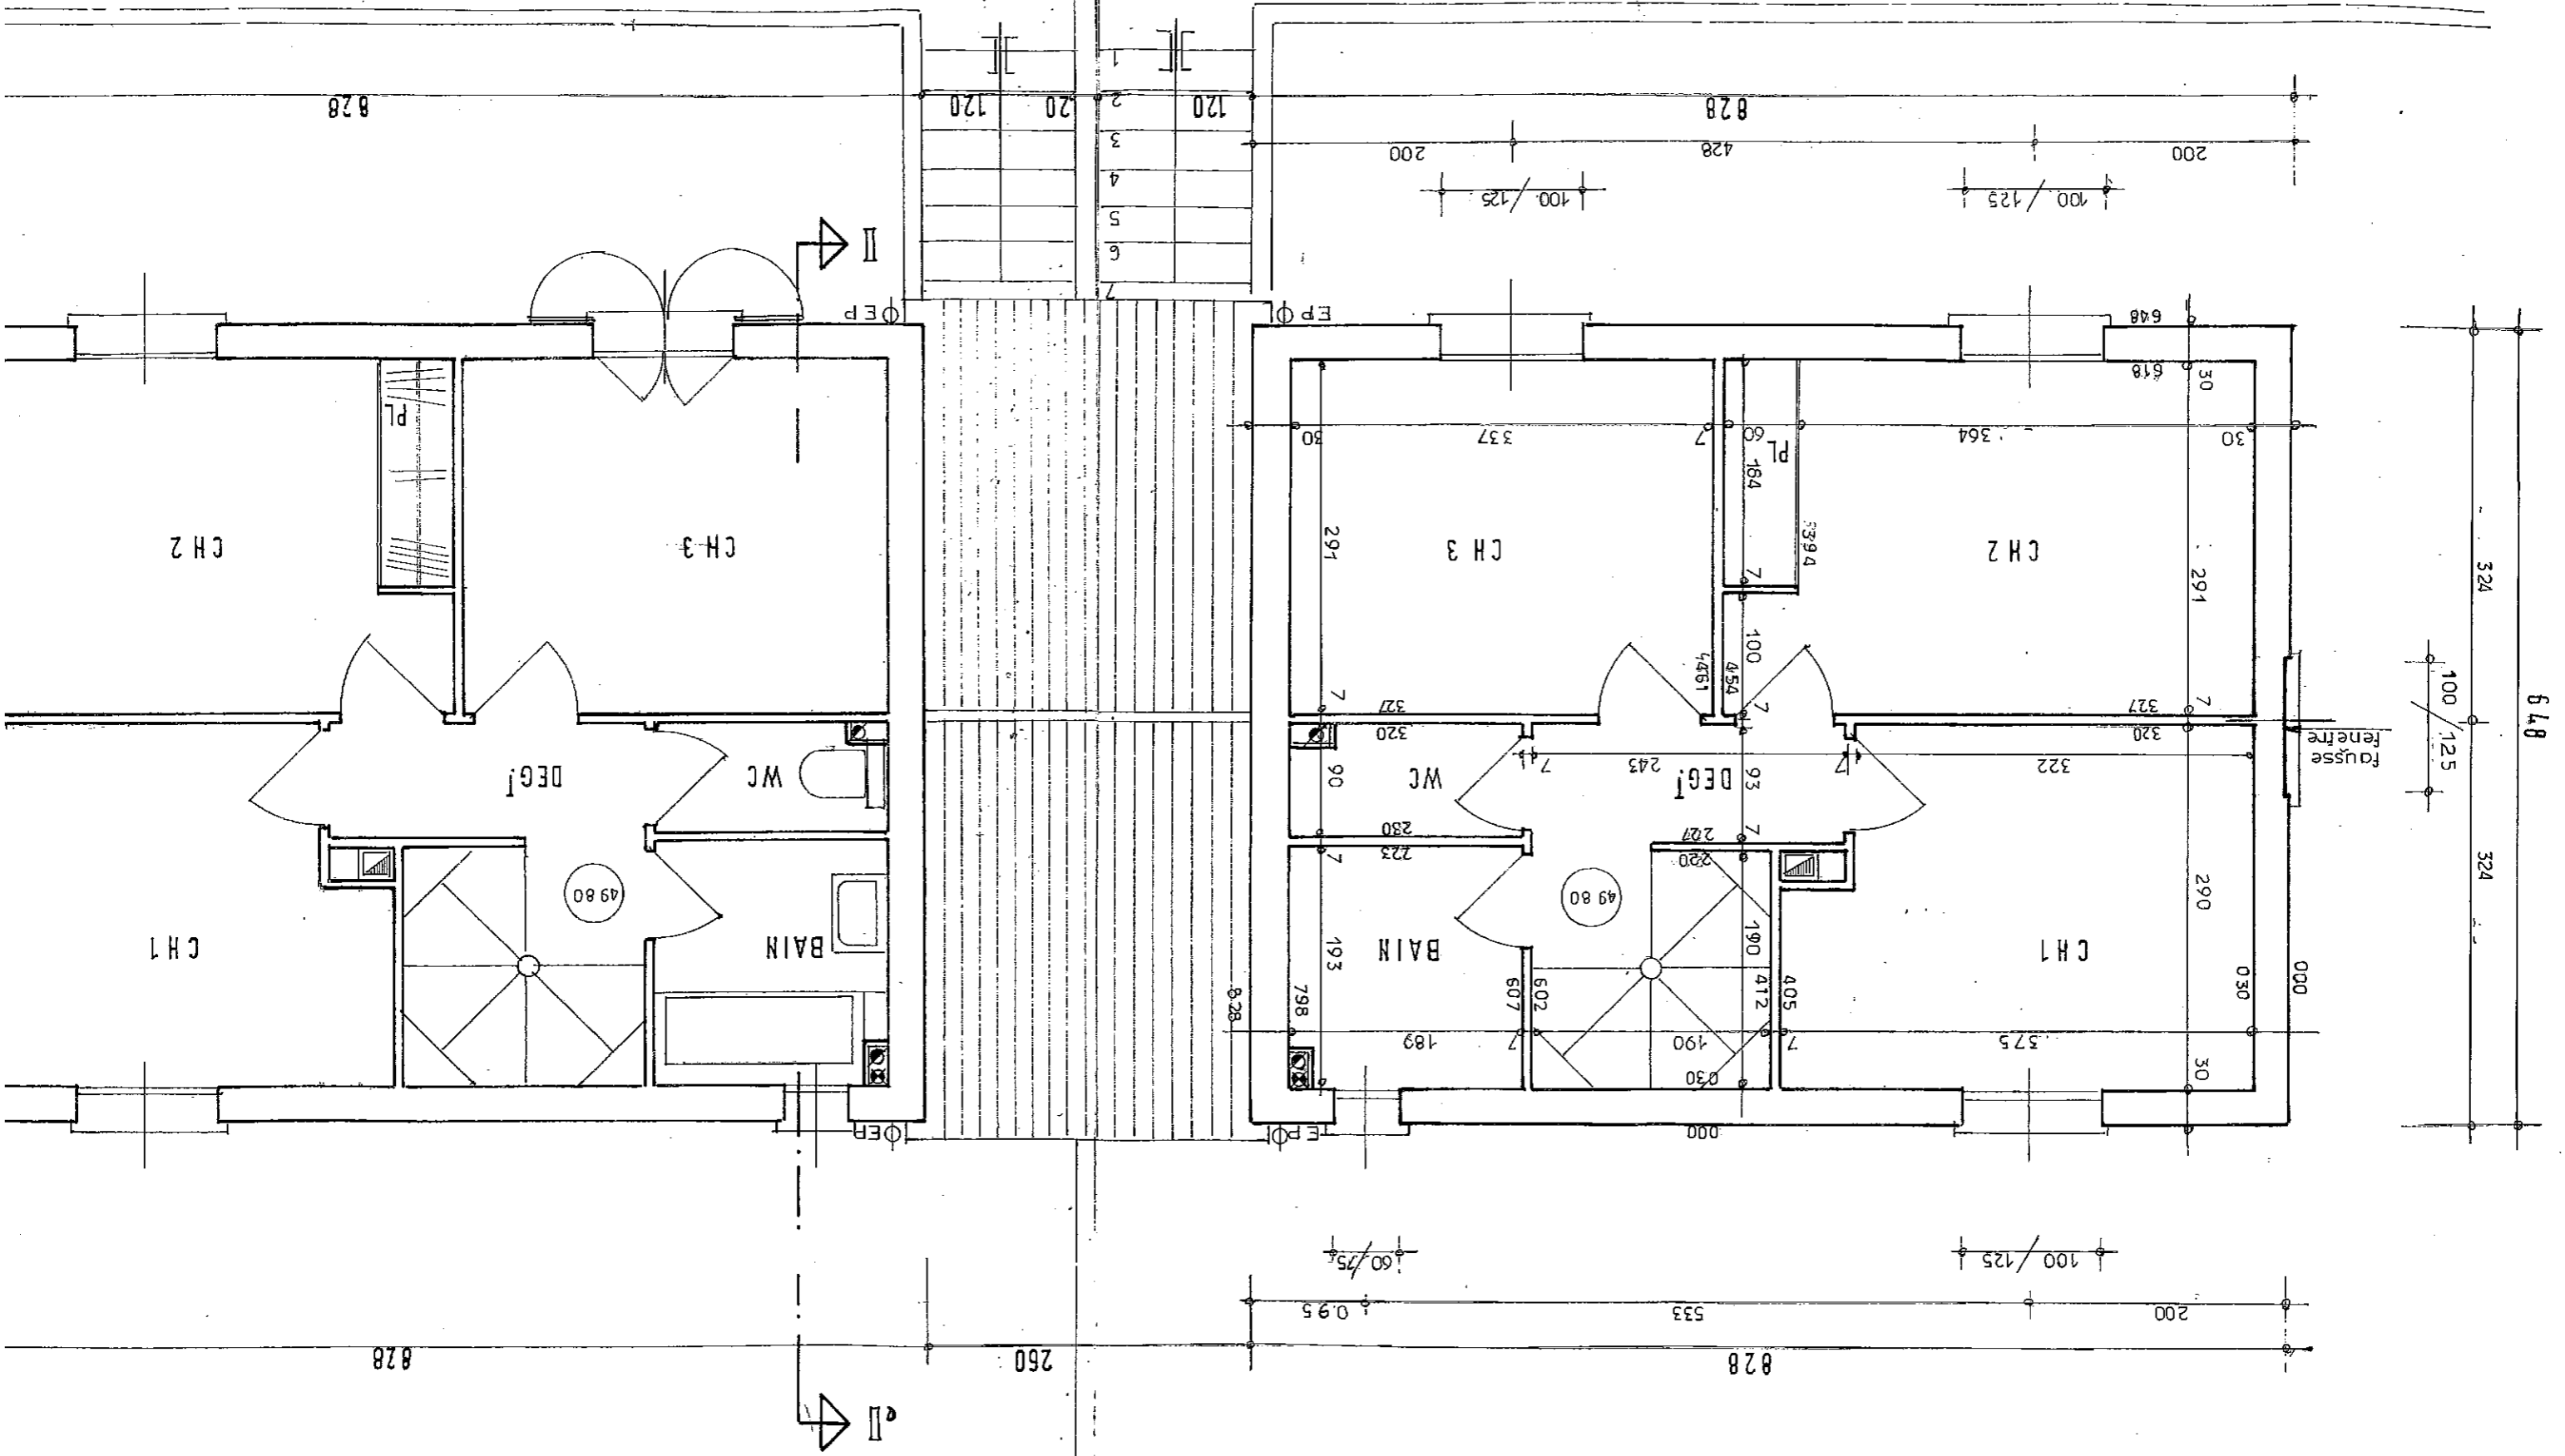

VILLA P.

VILLA I.

LE - 30 - 11 - 2009 A  
LE - 23 - 11 - 2007

VILLA P.

VILLA I.

PLAN DE LA MAISON

ECHELLE = 1/50

4610

L

PLAN DE L'ÉTAGE ECHELLE 1/50 e

VILLA P.

VILLA I.

828

120 20 120

828 428 200

6.48  
324  
100 / 125  
324

828

260

828

200

160 / 75

100 / 125

1
2
3
4
5
6
7

49 80