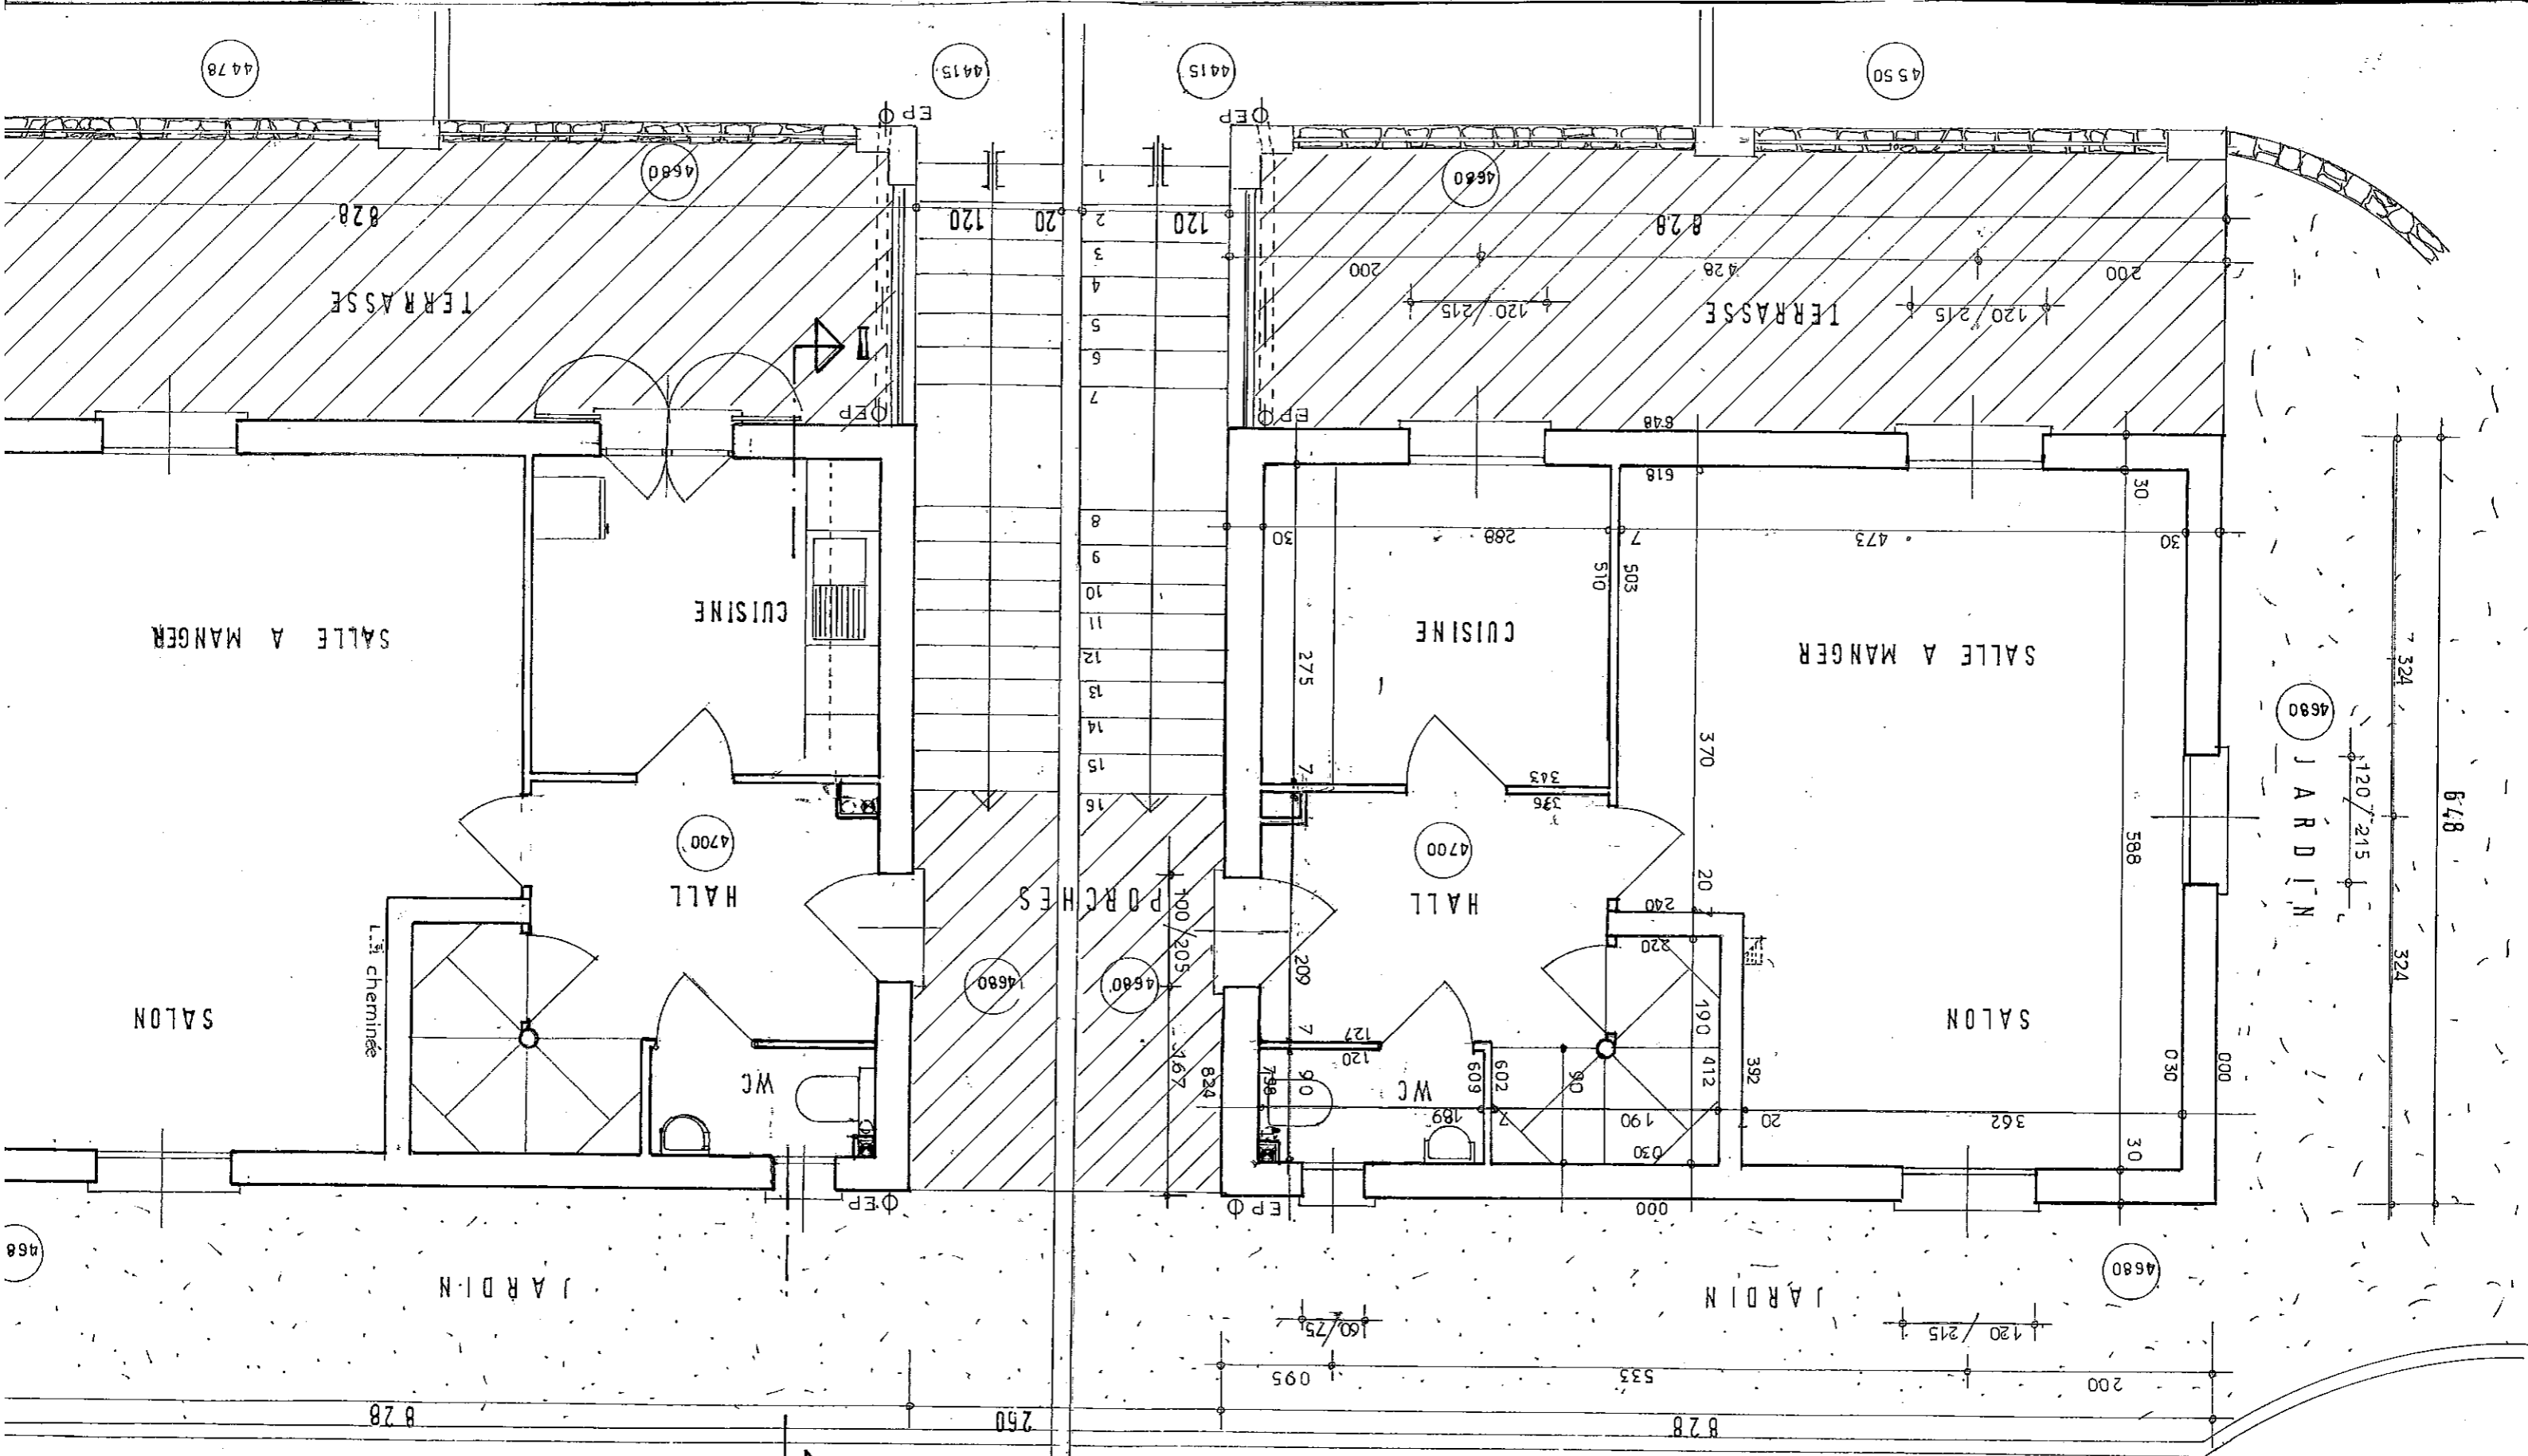

VILLA P.

VILLA I.

LE - 30 - 11 - 2009 A  
LE - 23 - 11 - 2007

VILLA P.

VILLA I.

PLAN DE LA MAISON

ECHELLE = 1/50

4610

L

PLAN DE L'ÉTAGE ECHELLE 1/50 e

VILLA P.

VILLA I.

828

120 20 120

828 428 200

6.48  
324  
100 / 125  
324

828

260

828

200

160 / 75

100 / 125

1
2
3
4
5
6
7

49 80